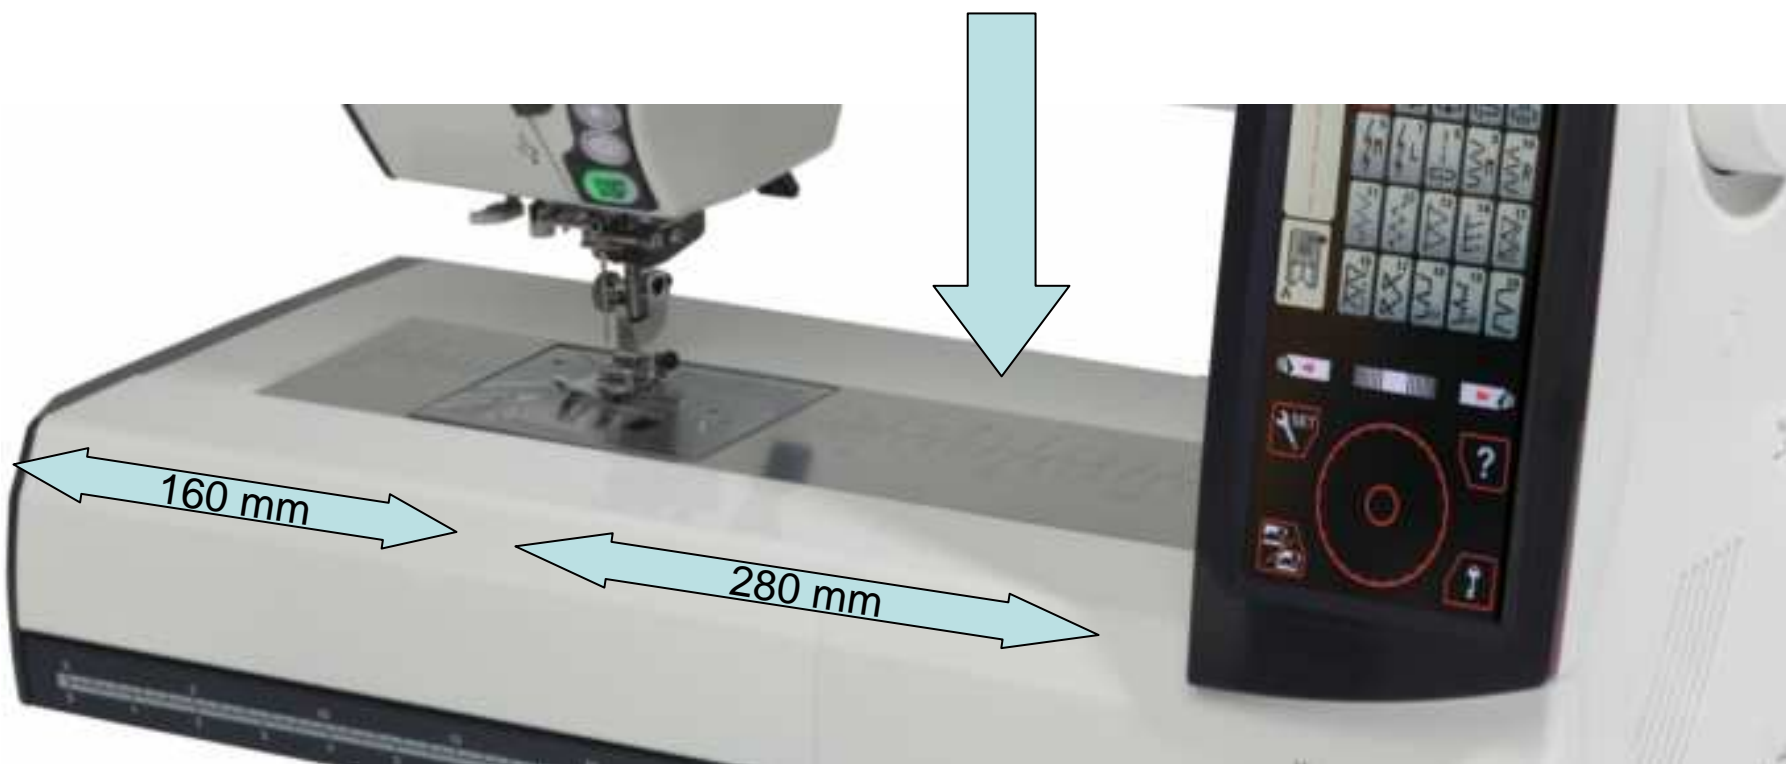

Memory Craft 12000

Memory Craft 12000

- Plus puissante qu'une machine à coudre
- Plus précise qu'une machine à broder

Linear Motion Embroidery System

Kit à broder Robotique

Zigzag Variable

- Largeur réglable à la genouillère
- Zigzag 9 mm
- 421 programmes de couture
- Plus de 300 broderies – New Format JPX
- Motifs de bordure
- 230 mmx300 mm en une fois
- Fonction de regroupement des couleurs identiques

**JANOME
ORIGINAL**

3 Dispositifs pour le lever pied de biche

Elégance & Espace

NEW!

Aluminium

AcuFeed Flex

Mode Broderie

Cadre