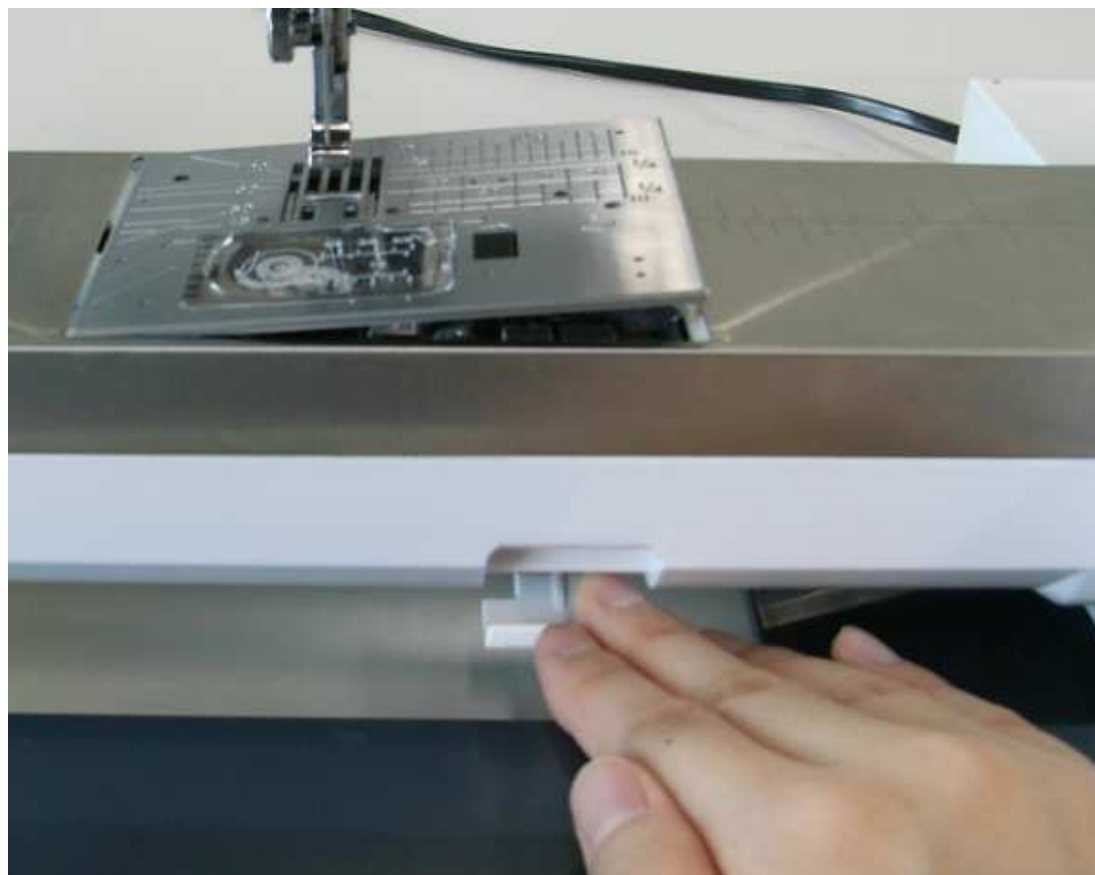

Memory Craft 12000

Memory Craft 12000

- Plus puissante qu'une machine à coudre
- Plus précise qu'une machine à broder

Linear Motion Embroidery System

Kit à broder Robotique

Zigzag Variable

- Largeur réglable à la genouillère
- Zigzag 9 mm
- 421 programmes de couture
- Plus de 300 broderies – New Format JPX
- Motifs de bordure
- 230 mmx300 mm en une fois
- Fonction de regroupement des couleurs identiques

AcuFeed Flex

NEW!

Double Dual Feed Foot

Simple Dual Feed Foot

Extra Éclairage

**JANOME
ORIGINAL**

Loupe incorporée

Changement direct plaque aiguille