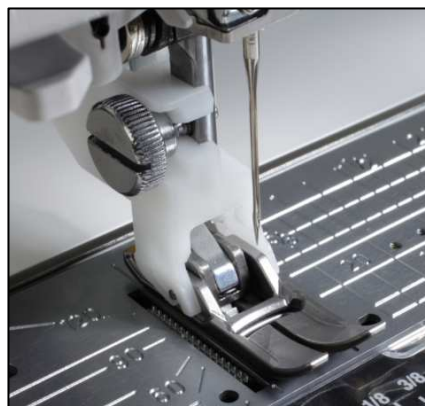

Memory Craft 12000

Memory Craft 12000

- Plus puissante qu'une machine à coudre
- Plus précise qu'une machine à broder

Linear Motion Embroidery System

Kit à broder Robotique

Zigzag Variable

- Largeur réglable à la genouillère
- Zigzag 9 mm
- 421 programmes de couture
- Plus de 300 broderies – New Format JPX
- Motifs de bordure
- 230 mmx300 mm en une fois
- Fonction de regroupement des couleurs identiques

AcuFeed Flex

NEW!

Double Dual Feed Foot

Simple Dual Feed Foot

Extra Éclairage

**JANOME
ORIGINAL**

Loupe incorporée

Changement direct plaque aiguille

**JANOME
ORIGINAL**

3 Dispositifs pour le lever pied de biche

Elégance & Espace

NEW!

Aluminium

AcuFeed Flex

Mode Broderie

Cadre

FA10 hoop
(100 x 40 mm)

SQ14 hoop
(140 x 140 mm)

SQ23 hoop
(230 x 230 mm)

GR hoop
(230 x 300 mm)

* SQ23 and GR hoops have magnets for support.