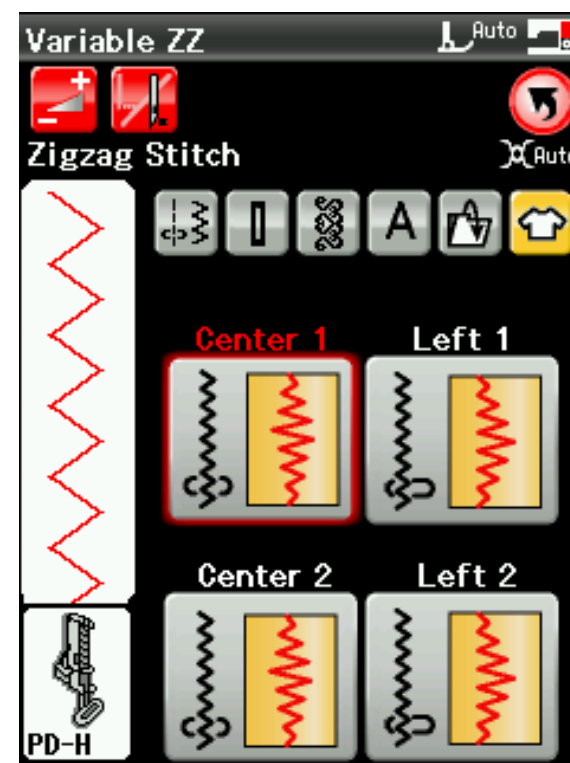

Memory Craft 12000

Memory Craft 12000

- Plus puissante qu'une machine à coudre
- Plus précise qu'une machine à broder

Linear Motion Embroidery System

Kit à broder Robotique

Zigzag Variable

- Largeur réglable à la genouillère
- Zigzag 9 mm
- 421 programmes de couture
- Plus de 300 broderies – New Format JPX
- Motifs de bordure
- 230 mmx300 mm en une fois
- Fonction de regroupement des couleurs identiques

AcuFeed Flex

NEW!

Double Dual Feed Foot

Simple Dual Feed Foot

Extra Éclairage

**JANOME
ORIGINAL**

Loupe incorporée

Changement direct plaque aiguille

**JANOME
ORIGINAL**

3 Dispositifs pour le lever pied de biche

Elégance & Espace

NEW!

Aluminium

AcuFeed Flex

Mode Broderie

Cadre