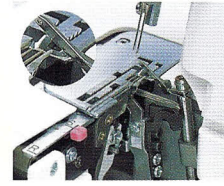

## TRANSPORT AVEC ENTRAÎNEMENT DIFFÉRENTIEL :

Cet avantage supplémentaire vous apporte un grand confort de couture !

Les deux griffes placées l'une derrière l'autre permettent un entraînement régulier pour assembler les tissus extensibles, fluides et fins.

## LARGEUR DE COUPE RÉGLABLE :

Régalez facilement la largeur de coupe selon le type ou l'épaisseur du tissu.

## DISPOSITIF POUR OURLET ROULOTTÉ INSTANTANÉ :

Glissez le curseur sur la position « R » pour passer du surjet au roulotté.

Surjet décoratif

Roulotté 3 fils

Couture d'assemblage

Flatlock déco

Ourlet étroit 3 fils

## CARACTÉRISTIQUES

- 3 ou 4 fils
- Utilisation d'aiguilles standards
- Longueur du point réglable de 1 à 5mm
- Largeur de coupe réglable de 3.1 à 7.3 mm
- Transport différentiel de 0.5 à 2.2
- Couteau supérieur escamotable facilement
- Les boutons de réglages sont directement accessibles
- Un moteur puissant avec une vitesse maximum de 1300 points minute
- Le rhéostat électronique permet une forte pénétration de l'aiguille en couture lente ou rapide
- Les déchets de coupe sont proprement collectés dans le bac à déchets
- Changement du pied de biche rapide par clips
- Coupe fil incorporé
- Poignée de transport intégrée
- Interrupteur général
- Livrée avec housse de protection - boîte d'aiguilles - pince brucelles - bac à déchets - 2 tournevis.