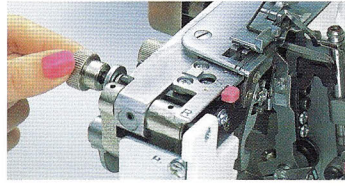

## TRANSPORT AVEC ENTRAÎNEMENT DIFFÉRENTIEL :

Cet avantage supplémentaire vous apporte un grand confort de couture !

Les deux griffes placées l'une derrière l'autre permettent un entraînement régulier pour assembler les tissus extensibles, fluides et fins.

## LARGEUR DE COUPE RÉGLABLE :

Régalez facilement la largeur de coupe selon le type ou l'épaisseur du tissu.

## CARACTÉRISTIQUES

- 3 ou 4 fils
- Utilisation d'aiguilles standards
- Longueur du point réglable de 1 à 5mm
- Largeur de coupe réglable de 3.1 à 7.3 mm
- Transport différentiel de 0.5 à 2.2
- Couteau supérieur escamotable facilement
- Les boutons de réglages sont directement accessibles
- Un moteur puissant avec une vitesse maximum de 1300 points minute
- Le rhéostat électronique permet une forte pénétration de l'aiguille en couture lente ou rapide
- Les déchets de coupe sont proprement collectés dans le bac à déchets
- Changement du pied de biche rapide par clips
- Coupe fil incorporé
- Poignée de transport intégrée
- Interrupteur général
- Livrée avec housse de protection - boîte d'aiguilles - pince brucelles - bac à déchets - 2 tournevis.