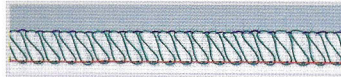

## LARGEUR DE COUPE RÉGLABLE :

Régalez facilement la largeur de coupe selon le type ou l'épaisseur du tissu.

## DISPOSITIF POUR OURLET ROULOTTÉ INSTANTANÉ :

Glissez le curseur sur la position « R » pour passer du surjet au roulotté.

Surjet décoratif

Roulotté 3 fils

Couture d'assemblage

Flatlock déco

Ourlet étroit 3 fils

Surjet 3 fils étroit

Surjet 3 fils large

## CARACTÉRISTIQUES

- 3 ou 4 fils
- Utilisation d'aiguilles standards
- Longueur du point réglable de 1 à 5mm
- Largeur de coupe réglable de 3.1 à 7.3 mm
- Transport différentiel de 0.5 à 2.2
- Couteau supérieur escamotable facilement
- Les boutons de réglages sont directement accessibles
- Un moteur puissant avec une vitesse maximum de 1300 points minute
- Le rhéostat électronique permet une forte pénétration de l'aiguille en couture lente ou rapide
- Les déchets de coupe sont proprement collectés dans le bac à déchets
- Changement du pied de biche rapide par clips
- Coupe fil incorporé
- Poignée de transport intégrée
- Interrupteur général
- Livrée avec housse de protection - boîte d'aiguilles - pince brucelles - bac à déchets - 2 tournevis.