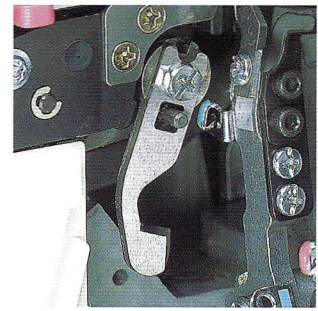

## DISPOSITIF POUR OURLET ROULOTTÉ INSTANTANÉ :

Glissez le curseur sur la position « R » pour passer du surjet au roulotté.

Surjet décoratif

Roulotté 3 fils

Couture d'assemblage

Flatlock déco

Ourlet étroit 3 fils

Surjet 3 fils étroit

Surjet 3 fils large

## Enfilage rapide avec les codes couleurs :

La machine est livrée déjà enfilée. Vous n'avez plus qu'à mettre votre bobine en place et à nouer les fils.

Le couteau supérieur peut être rapidement et facilement désactivé en tournant le bouton.

## CARACTÉRISTIQUES

- 3 ou 4 fils
- Utilisation d'aiguilles standards
- Longueur du point réglable de 1 à 5mm
- Largeur de coupe réglable de 3.1 à 7.3 mm
- Transport différentiel de 0.5 à 2.2
- Couteau supérieur escamotable facilement
- Les boutons de réglages sont directement accessibles
- Un moteur puissant avec une vitesse maximum de 1300 points minute
- Le rhéostat électronique permet une forte pénétration de l'aiguille en couture lente ou rapide
- Les déchets de coupe sont proprement collectés dans le bac à déchets
- Changement du pied de biche rapide par clips
- Coupe fil incorporé
- Poignée de transport intégrée
- Interrupteur général
- Livrée avec housse de protection - boîte d'aiguilles - pince brucelles - bac à déchets - 2 tournevis.