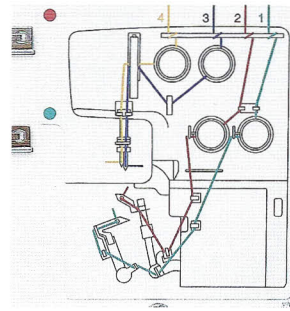

## LARGEUR DE COUPE RÉGLABLE :

Régalez facilement la largeur de coupe selon le type ou l'épaisseur du tissu.

## DISPOSITIF POUR OURLET ROULOTTÉ INSTANTANÉ :

Glissez le curseur sur la position « R » pour passer du surjet au roulotté.

Surjet décoratif

Roulotté 3 fils

Couture d'assemblage

Flatlock déco

Ourlet étroit 3 fils

Surjet 3 fils étroit

Surjet 3 fils large

## CARACTÉRISTIQUES

- 3 ou 4 fils
- Utilisation d'aiguilles standards
- Longueur du point réglable de 1 à 5mm
- Largeur de coupe réglable de 3.1 à 7.3 mm
- Transport différentiel de 0.5 à 2.2
- Couteau supérieur escamotable facilement
- Les boutons de réglages sont directement accessibles
- Un moteur puissant avec une vitesse maximum de 1300 points minute
- Le rhéostat électronique permet une forte pénétration de l'aiguille en couture lente ou rapide
- Les déchets de coupe sont proprement collectés dans le bac à déchets
- Changement du pied de biche rapide par clips
- Coupe fil incorporé
- Poignée de transport intégrée
- Interrupteur général
- Livrée avec housse de protection - boîte d'aiguilles - pince brucelles - bac à déchets - 2 tournevis.