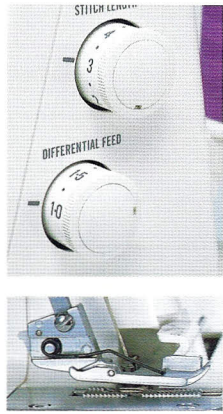

## TRANSPORT AVEC ENTRAÎNEMENT DIFFÉRENTIEL :

Cet avantage supplémentaire vous apporte un grand confort de couture !

Les deux griffes placées l'une derrière l'autre permettent un entraînement régulier pour assembler les tissus extensibles, fluides et fins.

## LARGEUR DE COUPE RÉGLABLE :

Régalez facilement la largeur de coupe selon le type ou l'épaisseur du tissu.

## CARACTÉRISTIQUES

- 3 ou 4 fils
- Utilisation d'aiguilles standards
- Longueur du point réglable de 1 à 5mm
- Largeur de coupe réglable de 3.1 à 7.3 mm
- Transport différentiel de 0.5 à 2.2
- Couteau supérieur escamotable facilement
- Les boutons de réglages sont directement accessibles
- Un moteur puissant avec une vitesse maximum de 1300 points minute
- Le rhéostat électronique permet une forte pénétration de l'aiguille en couture lente ou rapide
- Les déchets de coupe sont proprement collectés dans le bac à déchets
- Changement du pied de biche rapide par clips
- Coupe fil incorporé
- Poignée de transport intégrée
- Interrupteur général
- Livrée avec housse de protection - boîte d'aiguilles - pince brucelles - bac à déchets - 2 tournevis.