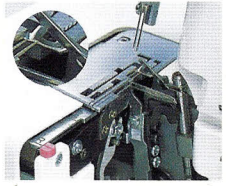

## TRANSPORT AVEC ENTRAÎNEMENT DIFFÉRENTIEL :

Cet avantage supplémentaire vous apporte un grand confort de couture !

Les deux griffes placées l'une derrière l'autre permettent un entraînement régulier pour assembler les tissus extensibles, fluides et fins.

## LARGEUR DE COUPE RÉGLABLE :

Régalez facilement la largeur de coupe selon le type ou l'épaisseur du tissu.

## DISPOSITIF POUR OURLET ROULOTTÉ INSTANTANÉ :

Glissez le curseur sur la position « R » pour passer du surjet au roulotté.

Surjet décoratif

Roulotté 3 fils

Couture d'assemblage

Flatlock déco

Ourlet étroit 3 fils

## CARACTÉRISTIQUES

- 3 ou 4 fils
- Utilisation d'aiguilles standards
- Longueur du point réglable de 1 à 5mm
- Largeur de coupe réglable de 3.1 à 7.3 mm
- Transport différentiel de 0.5 à 2.2
- Couteau supérieur escamotable facilement
- Les boutons de réglages sont directement accessibles
- Un moteur puissant avec une vitesse maximum de 1300 points minute
- Le rhéostat électronique permet une forte pénétration de l'aiguille en couture lente ou rapide
- Les déchets de coupe sont proprement collectés dans le bac à déchets
- Changement du pied de biche rapide par clips
- Coupe fil incorporé
- Poignée de transport intégrée
- Interrupteur général
- Livrée avec housse de protection - boîte d'aiguilles - pince brucelles - bac à déchets - 2 tournevis.