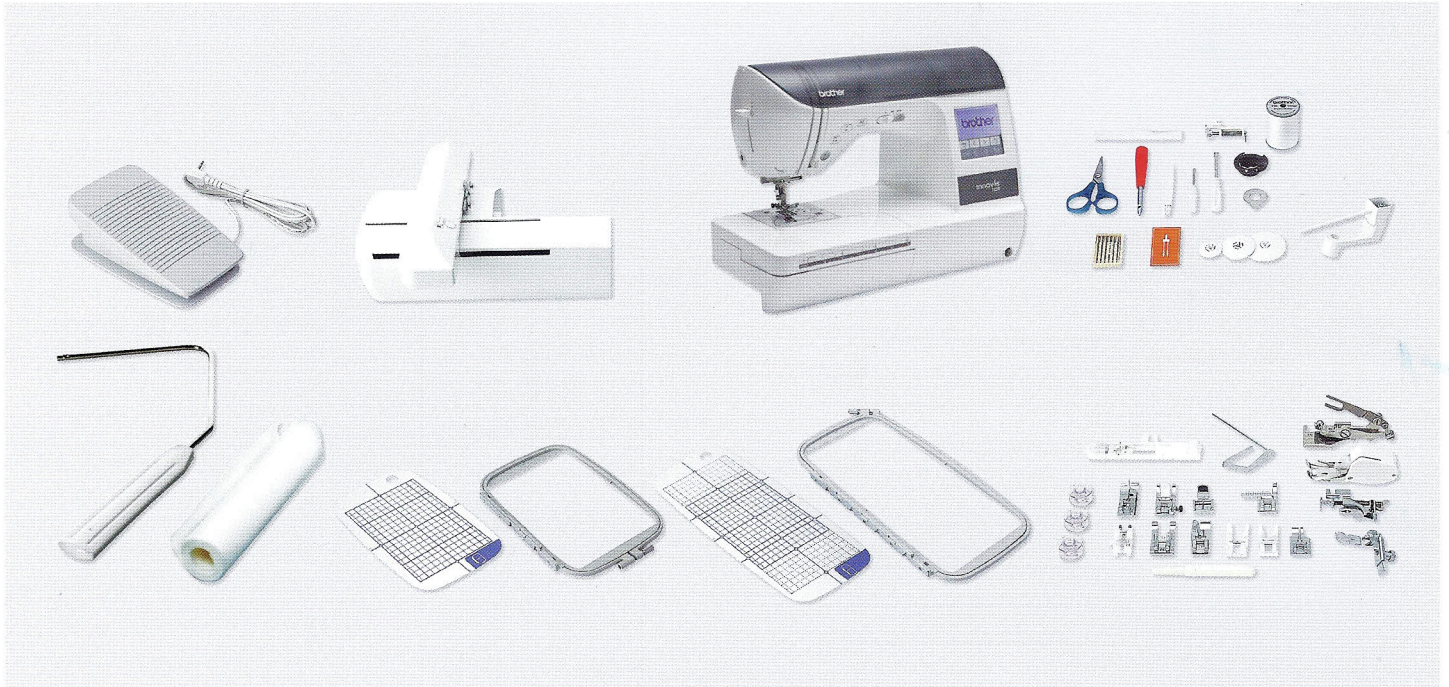

Contenu de l'emballage

Accessoires en option****

Fils à broder

Grand choix de fils à broder de qualité..

Bibliothèque de cartes de broderie

Des centaines de motifs extraordinaires !

Table d'extension

Encore plus d'espace pour manipuler plus aisément les tissus en cours de couture. Très pratique pour le quilting ou les grandes pièces de tissu.

Couture circulaire

Créez des motifs circulaires en rayon allant de 30 à 130 mm. Un outil formidable pour créer des cercles en point droit, zig-zag et en points décoratifs.

**** Accessoires optionnels vendus séparément. La disponibilité des accessoires peut varier d'un pays à l'autre.