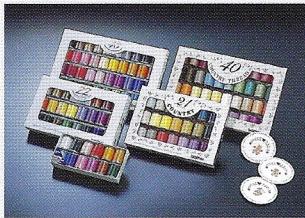

Contenu de l'emballage

Accessoires en option****

Fils à broder

Grand choix de fils à broder de qualité..

Bibliothèque de cartes de broderie

Des centaines de motifs extraordinaires !

Table d'extension

Encore plus d'espace pour manipuler plus aisément les tissus en cours de couture. Très pratique pour le quilting ou les grandes pièces de tissu.

Couture circulaire

Créez des motifs circulaires en rayon allant de 30 à 130 mm. Un outil formidable pour créer des cercles en point droit, zig-zag et en points décoratifs.

**** Accessoires optionnels vendus séparément. La disponibilité des accessoires peut varier d'un pays à l'autre.