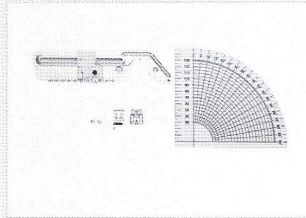

Couture circulaire

Créez des motifs circulaires en rayon allant de 30 à 130 mm. Un outil formidable pour créer des cercles en point droit, zig-zag et en points décoratifs.

**** Accessoires optionnels vendus séparément. La disponibilité des accessoires peut varier d'un pays à l'autre.